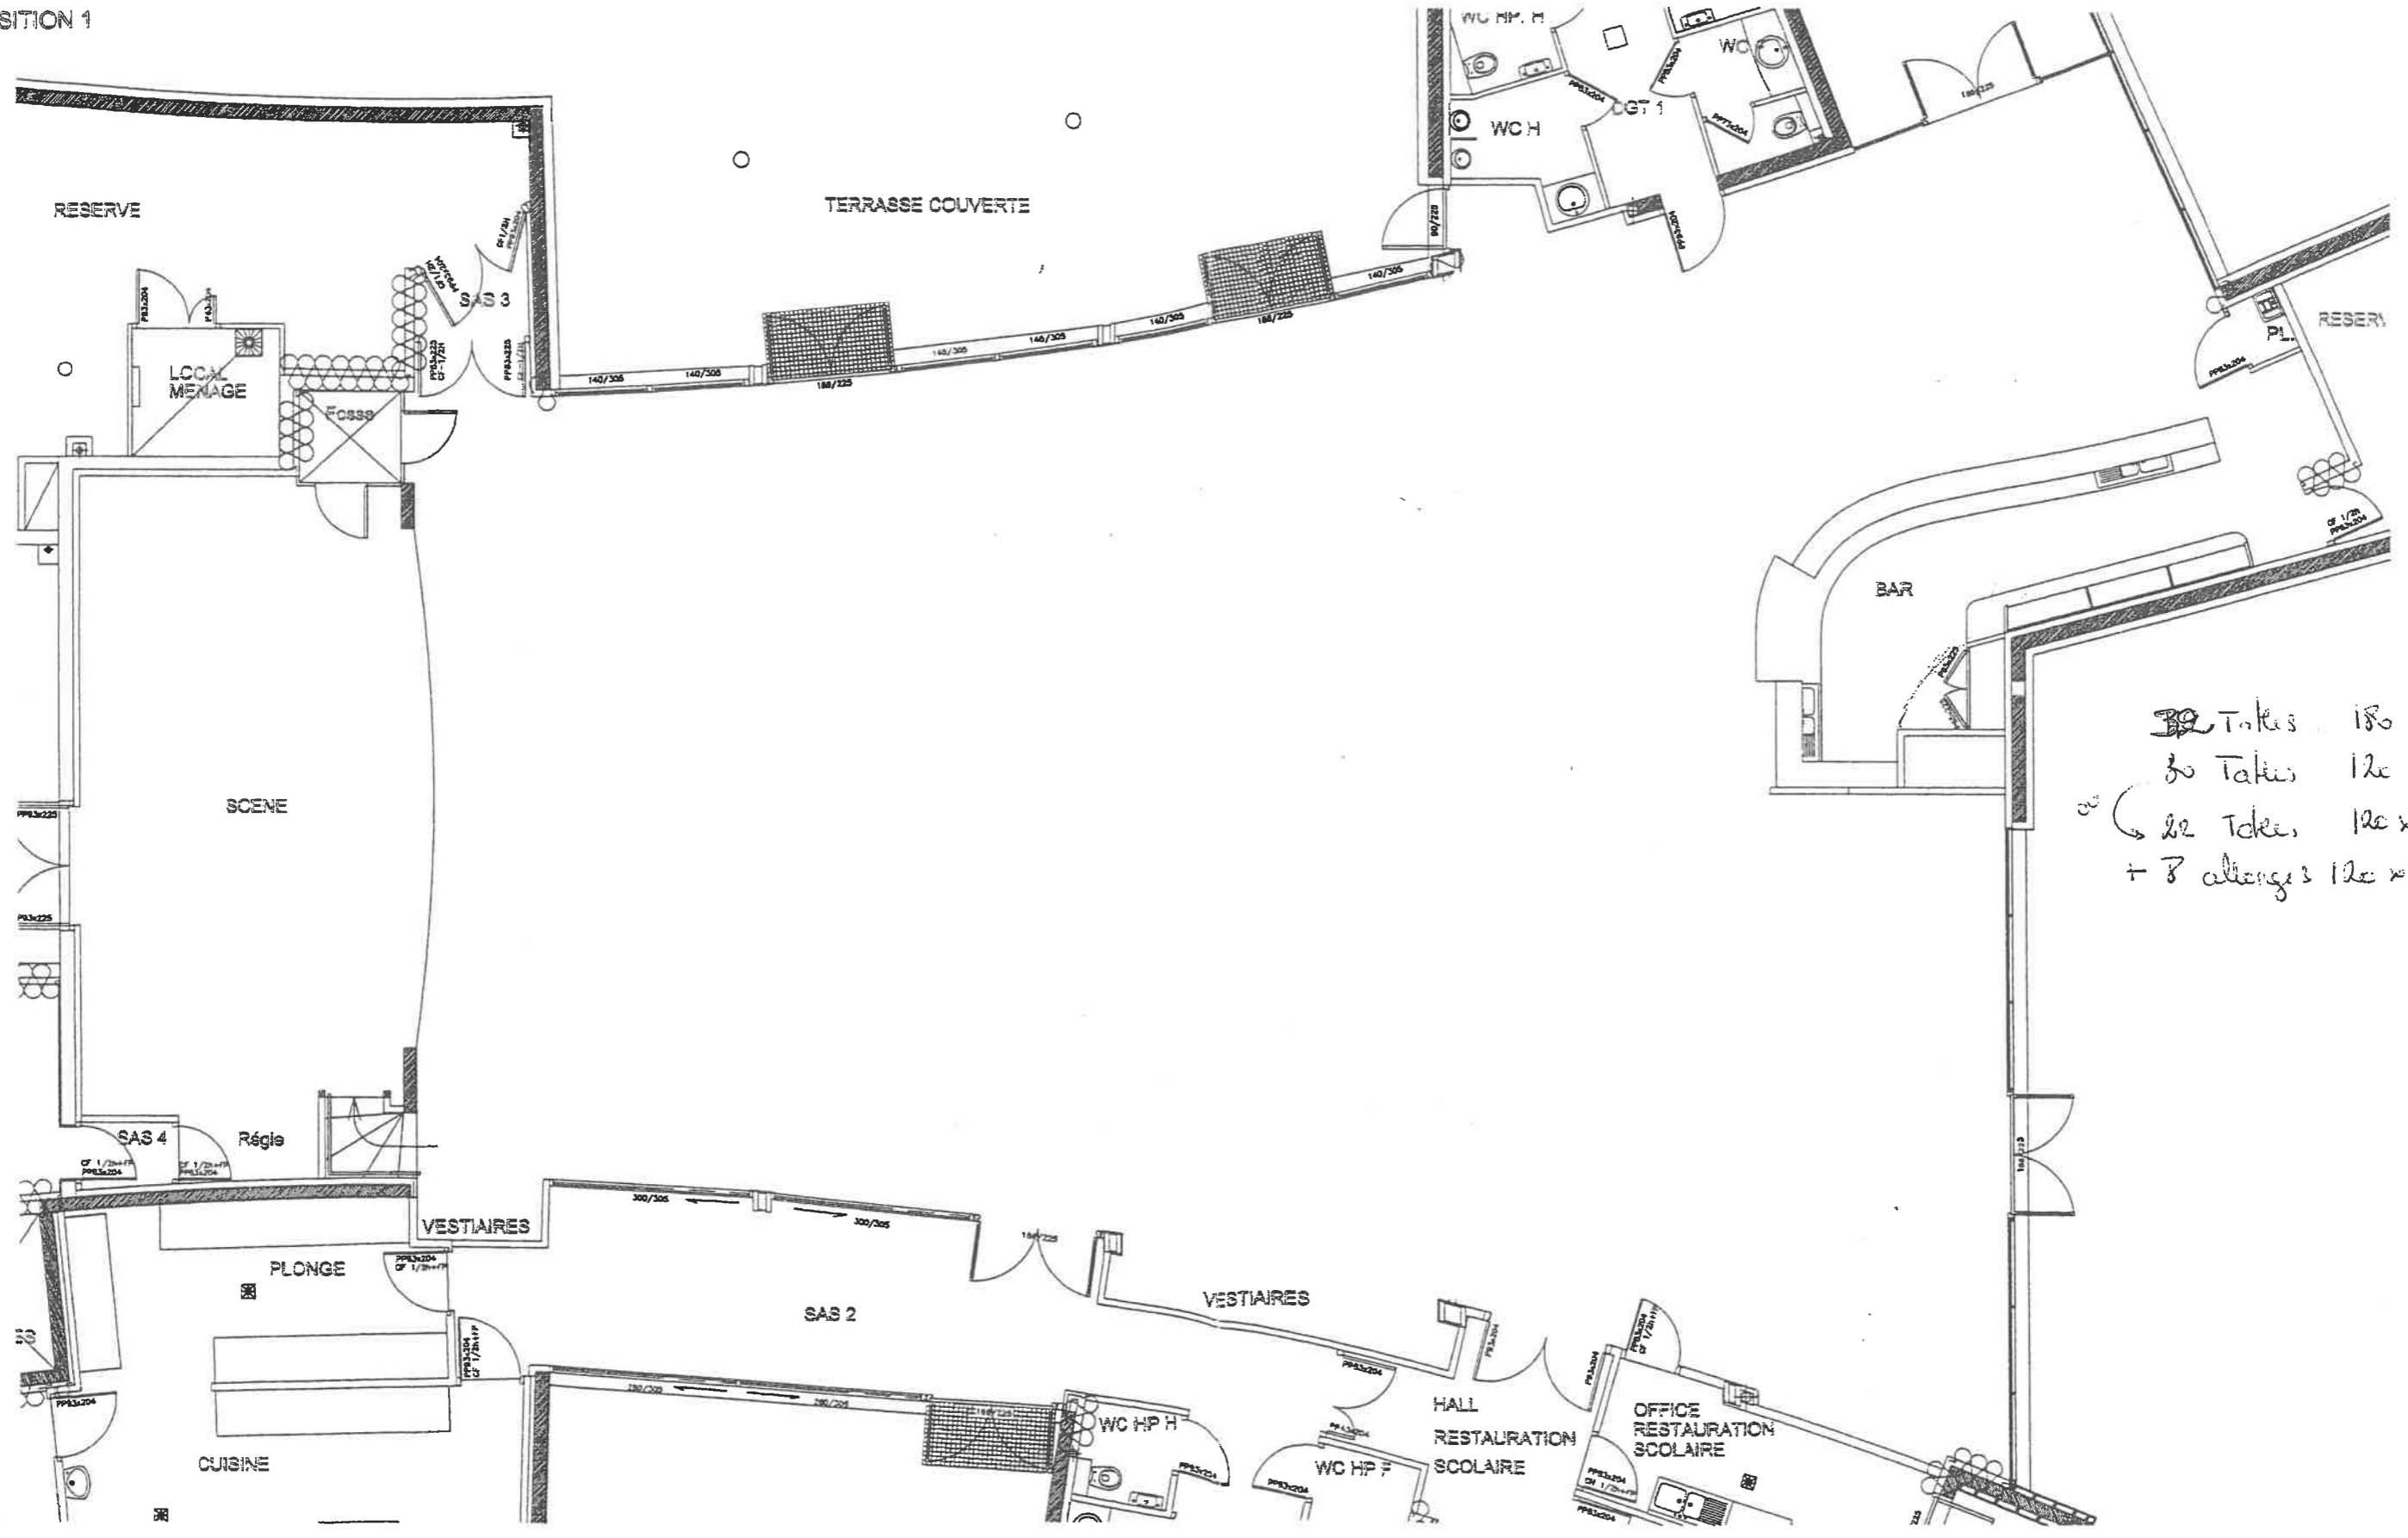

PROPOSITION 1

32 Tables 180 x 80 6P
 30 Tables 120 x 80 4P
 22 Tables 120 x 80
 + 8 allonges 120 x 80

MAIRIE DES CERQUEUX

SALLE DES FETES

Ech. 1/100 ème

11000€

Ce document est la propriété de C.B.S., il ne peut être reproduit.