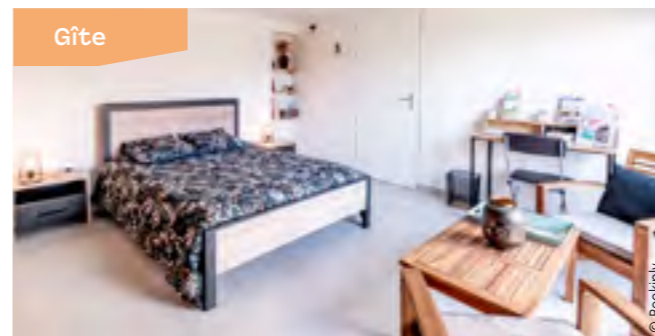

LA CHEVALLERIE** SAINT-CHRISTOPHE-DU-BOIS

Alain SAVARY
13 rue des Templiers
49280 SAINT-CHRISTOPHE-DU-BOIS
06 23 23 40 85
savalsy1@gmail.com
lachevallerie.vacation-bookings.com

- € Nuitée dès 65,00€
- 🏠 1 gîte / 4 personnes
- 📍 à 20 min. du Puy du Fou
- 📶 🌿 🚰 🦿 🦿

Gîte