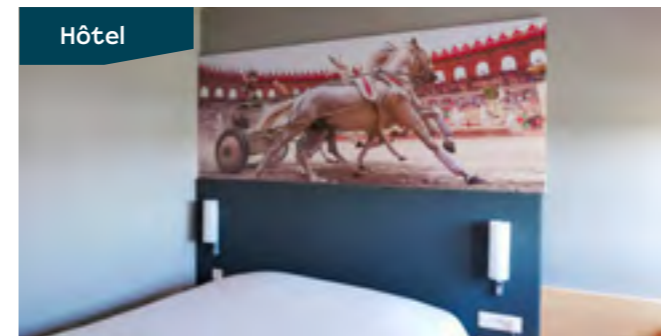

Hôtel

IBIS*** CHOLET

Avenue des Sables
49300 CHOLET
02 41 62 45 45
h3357@accor.com
ibis.com

- € Nuitée dès 75.00€
- 59 chambres
- à 30 min. du Puy du Fou
- Location de salle