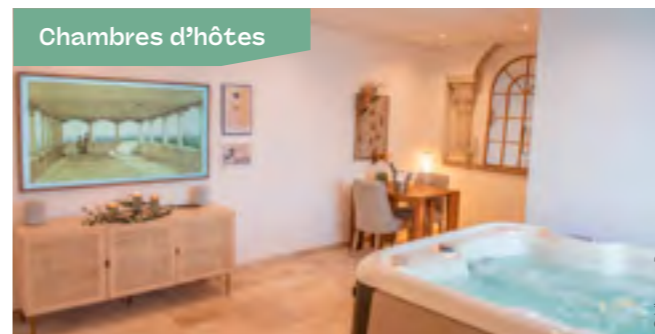

Chambres d'hôtes

LE COUVET DES CORDELIÈRES B&B & SPA VEZINS

Vincent ROUSSEAU
2 impasse du Couvet
49340 VEZINS
09 87 41 23 84
contact@couvet-des-cordelières.fr
couvet-des-cordelières.fr

- € Nuitée dès 99.00€
- 🛏 1 chambre / 4 personnes
- 📍 à 40 min. du Puy du Fou
- 📶 🚰 🚰 🚰 🚰 🚰 🚰 🚰