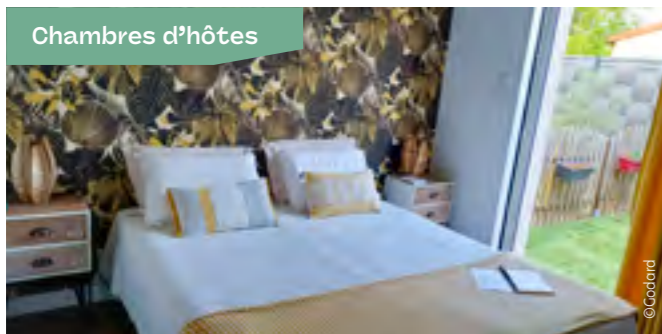

Chambres d'hôtes

LA VIVANCE

LE PUY-SAINT-BONNET

Brigitte & Rémi GODARD
79 rue de la Vendée - La Vivance
LE PUY-SAINT-BONNET
49300 CHOLET
06 23 66 55 60
lavivancegodard49@gmail.com
la-vivance.business.site

- € Nuitée dès 90.00€
- 🛏 2 chambres / 4 personnes
- 📍 à 20 min. du Puy du Fou
- 📶 🚰 🚰 🚰