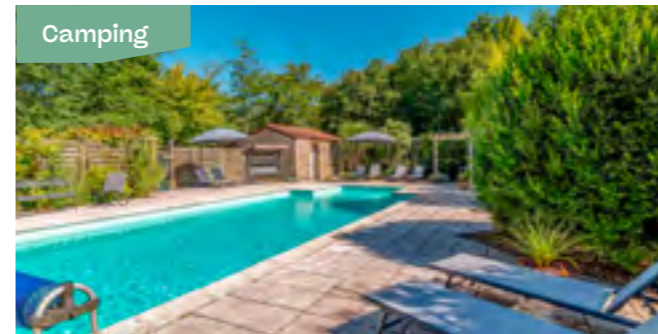

Camping

Du 4 avril au 2 novembre 2025

DOMAINE DE L'ENTRELACS*** PARC RÉSIDENTIEL LA TESSOUALLE

2563 La Grande Guinchelière
49280 LA TESSOUALLE
06 82 13 50 33
info@domainedelentrelacs.fr
domainedelentrelacs.fr

€ Nuitée Chalet dès 75.00€
Semaine Chalet dès 525.00€
Nuitée mobil-home dès 80,00€
Semaine mobil-home dès 560,00€

🏠 8 mobil-homes / 4 chalets

📍 à 30 min. du Puy du Fou

📶 **🚰** **P** **♿** **🐾** *

* Selon calendrier Guinguette Tourelle du Lac.