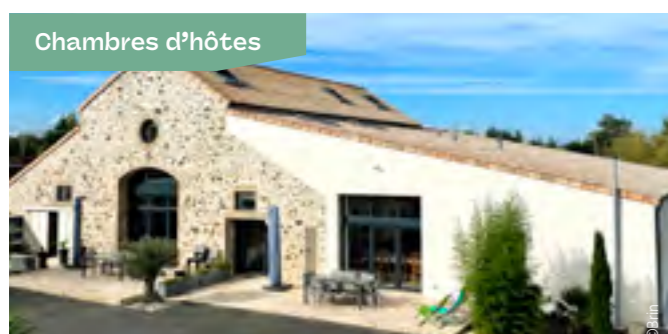

Chambres d'hôtes

LA PETITE FELIXIÈRE SÈVREMOINE

Cathy & Daniel BRIN
La Félixère
ST-ANDRÉ-DE-LA-MARCHE
49450 SÈVREMOINE
06 88 35 13 51
contact@la-petite-felixiere.com
la-petite-felixiere.com

- € Nuitée dès 102.00€
- 🛏 5 chambres / 15 personnes
- 📍 à 30 min. du Puy du Fou
- 📶 📺 📶 🅑 🚻 🚰