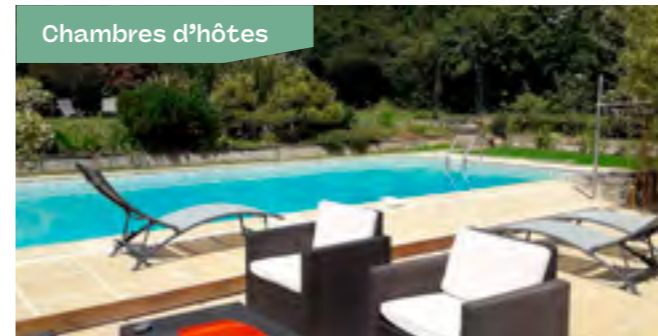

Hôtel

KYRIAD** CHOLET

Rue Maisonneuve
ZAC du Carteron
49300 CHOLET
02 41 71 05 20
cholet@kyriad.fr
kyriad.com

- € Nuitée dès 55,00€
- 49 chambres
- à 30 min. du Puy du Fou
- 📶 🚗 🚰 🧻

Chambres d'hôtes

LA MAISON DES BUIS CHOLET