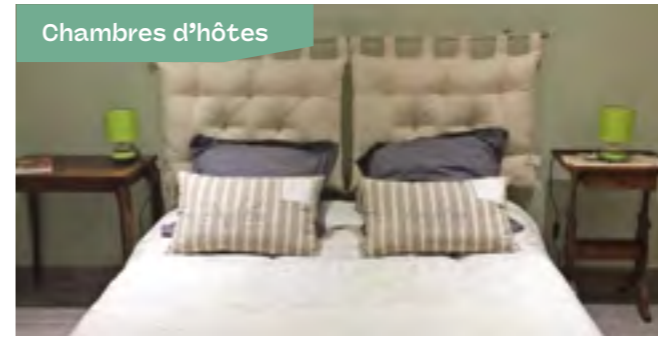

Chambres d'hôtes

LA MAISON DES ORCHIDÉES CHOLET

Eliane BUREAU
13 rue Louis Braille
49300 CHOLET
02 41 58 46 02 - 06 15 94 30 42
aves.eliane.bureau@gmail.com
aveselianebureau.wix.com/bedandbreakfast

- € Nuitée dès 85,00€
- 3 chambres / 6 personnes
- à 30 min. du Puy du Fou
- 📶 🚗 🚰 🧻