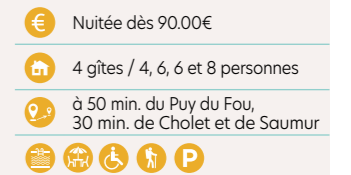

ANJOU LOIRE VACANCES
TRÉMONT
Valérie & Mickaël BEAU
145 rue du Patronage
TRÉMONT
49310 LYS-HAUT-LAYON
06 62 26 97 55
bienvenue@anjou-loire-vacances.fr
anjou-loire-vacances.fr

L'AUTRE MAISON
TRÉMONT
Charley & Corentin GUÉDON-MENANTEAU
14 rue des Lavandières
Lieu-dit Lucet
TRÉMONT
49310 LYS-HAUT-LAYON
06 66 16 04 81
gite.lautremaison@gmail.com