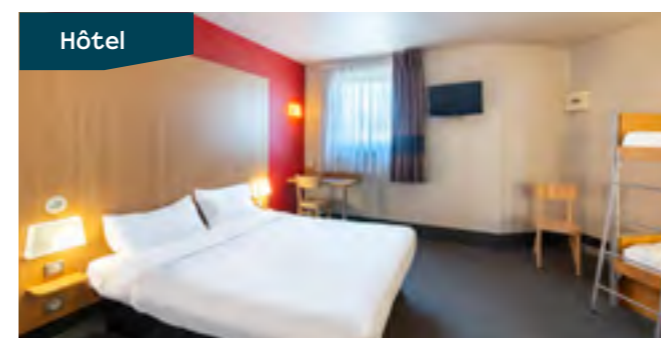

- € Nuitée dès 69.00€
- 40 chambres
- à 30 min. du Puy du Fou
- Location de salle
-

Hôtel

B&B CHOLET SUD** CHOLET

4 place Michel Ange
49300 CHOLET
08 92 78 80 34
bb_4119@hotelbb.com
hotel-bb.com

- € Nuitée dès 65.00€
- 56 chambres
- à 30 min. du Puy du Fou
-