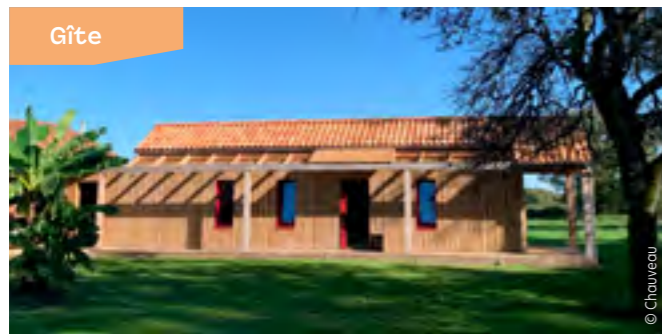

Gîte

LA MAISON DES POTERIES
CHANTELOUP-LES-BOIS
Fabienne et Yannick CHAUVEAU
2 Les Poteries
49340 CHANTELOUP-LES-BOIS
06 40 23 41 65
yachovo@laposte.net