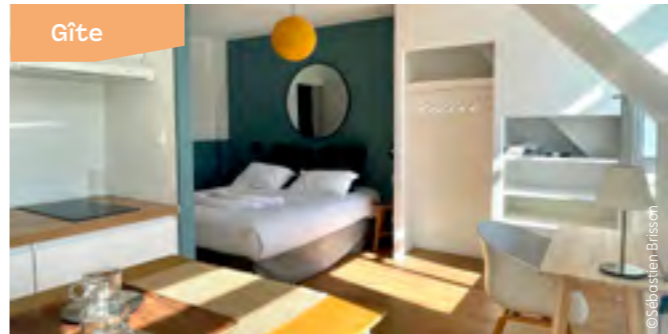

Gîte

Gîte

DEMEURE ROSSINI*** CHOLET

Sébastien BRISSON
7 avenue Gambetta
49300 CHOLET
06 72 35 55 23
contact@demeure-rossini.fr
demeure-rossini.fr

- € Nuitée dès 79.00€
- 🛏 6 gîtes / 6 x 2 personnes
- 📍 à 30 min. du Puy du Fou
- 📶 📺 📶