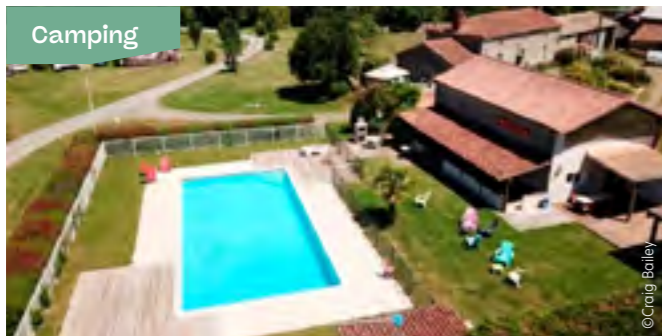

Camping

Du 1er avril au 31 octobre 2025

LA RAUDIÈRE**
SAINT-AURICE-ÉTUSSON

2 La Raudière
79150 SAINT-AURICE-ÉTUSSON
05 49 80 29 35 - 06 75 21 62 26
tracy.tooth@wanadoo.fr
camping-raudiere.com

- € Nuitée camping dès 18.00€
  Semaine mobil-home dès 300.00€
- 🏠 20 emplacements / 22 mobil-homes
- 📍 à 1 h. du Puy du Fou, 40 min. de Cholet et 45 min. de Saumur
- 🚰 🚻 🗑️ 🦿 🐕 🦼 🦽 🦻 🦹 *

* Supplément tarifaire

Sont également partenaires

HÔTEL F1*

14 bis rue de la Blanchardière
49300 CHOLET
02 41 58 97 21
h2336-re@accor.com
hotelf1.com

LA GAUCHERIE AUX DAMES

Beverly OTT et Olivier HAUVILLE
208 Chemin de la La Gaucherie aux Dames
49310 MONTILLIERS
02 41 58 41 70 - 06 78 36 09 81
ott-hauville@orange.fr
lagaucherieauxdames.com

LOGIS DE LA TREMBLAYE

Thierry ANDRIEUX
La Haute Tremblaye
49300 CHOLET
06 08 43 70 23
sotac@wanadoo.fr
logisdelatremblaye.com

Renseignements et tarifs communiqués à titre indicatif par l'hébergeur, sur la base d'une chambre double (2 personnes) sauf précisions complémentaires.