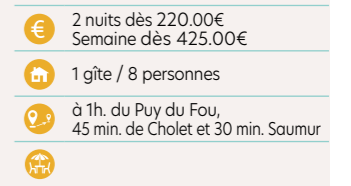

GITE DE LA GRANDE FONTAINE***
NUEIL-SUR-LAYON
Monique MALLARD
4 rue des Trois Pierres
NUEIL-SUR-LAYON
49560 LYS-HAUT-LAYON
02 41 59 55 22 - 06 28 29 34 41
domaine.grande.fontaine@wanadoo.fr