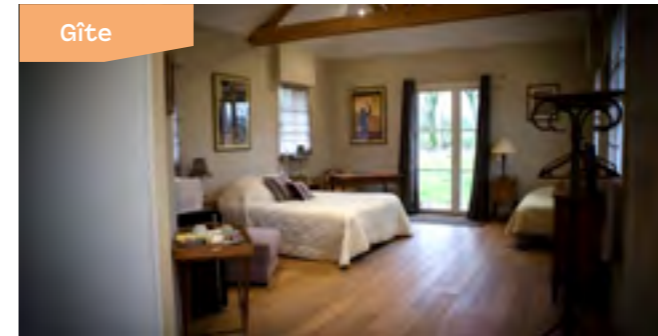

🏠 3 gîtes / 2, 4 et 11 personnes

📍 à 1 h. du Puy du Fou, 45 min. de Cholet et 30 min. de Saumur

📄 Location de salle

*Animaux sur demande

Gîte

CHÂTEAU DE LA MORINIÈRE****

ANDREZÉ

Muriel LACROIX & Pascal PRINGARBE
Château de la Morinière
ANDREZÉ
49600 BEAUPRÉAU-EN-MAUGES
02 41 75 40 30 - 09 64 20 48 42
contact@chateau-de-la-moriniere.com
chateau-de-la-moriniere.com