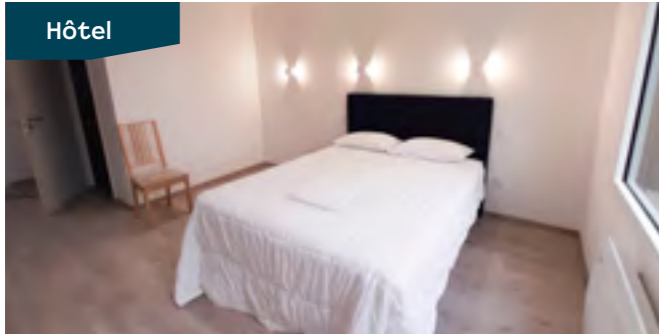

Hôtel

LE CORMIER 9** CHOLET

2 rue Monge
49300 CHOLET
02 41 62 46 24
contact@hotel-le-cormier9.fr
hotel-le-cormier9.fr

- € Nuitée dès 65,00€
- 15 chambres
- à 20 min. du Puy du Fou
- 📶 🐾 🚗 🚰 🧻