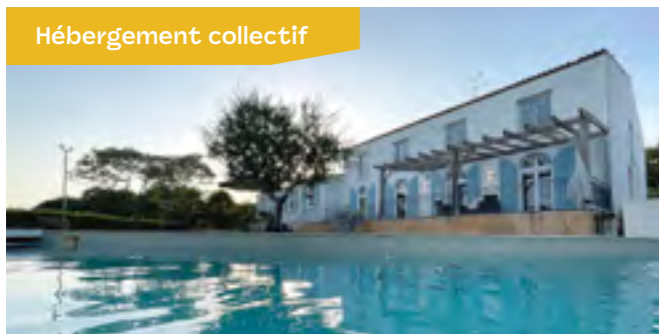

€ Nuitée dès 140.00€
Semaine dès 300.00€

🏠 1 roulotte / 2 personnes

📍 à 1 h. du Puy du Fou, 45 min. de
Cholet et 30 min. de Saumur

📶 **🚰** **P** **♿** **🐾** *

* Animaux sur demande

Hébergement collectif

COCLICO COLIVING CHOLET