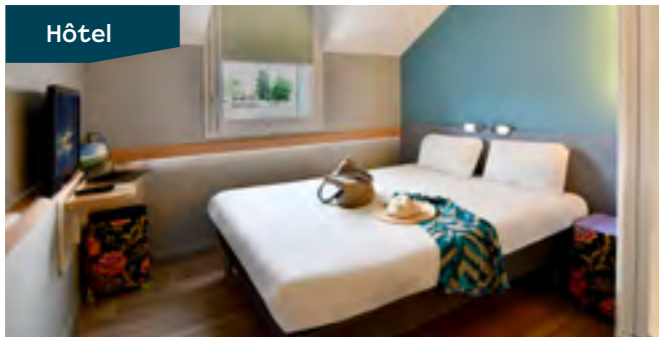

Hôtel

IBIS BUDGET CHOLET CENTRE** CHOLET

27 rue des Vieux Greniers
49300 CHOLET
02 41 29 00 18
h8692-re@accor.com
accorhotels.com

- € Nuitée dès 59,00€
- 66 chambres
- à 30 min. du Puy du Fou
- 📶 🚗 🚰 🧻