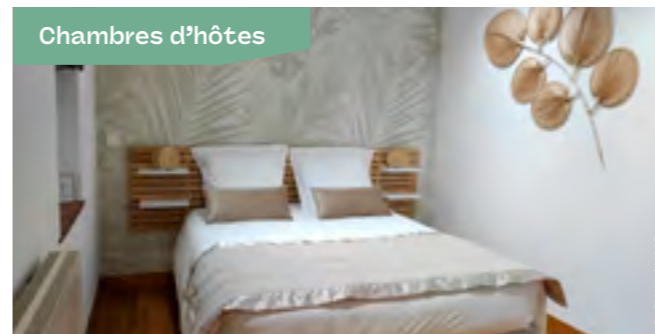

- € Nuitée dès 96.00€
- 🛏 3 chambres / 10 personnes
- 📍 à 20 min. du Puy du Fou
- 📶 🚰 🚰 🚰 🐾*

*Animaux sur demande

Chambres d'hôtes

AU CHARME D'ISY LES CERQUEUX

Sylvie GUILLAUME
8 Les Foucheries
49360 LES CERQUEUX
06 30 08 88 47
sysiguillaume68@gmail.com
aucharmedisy.fr